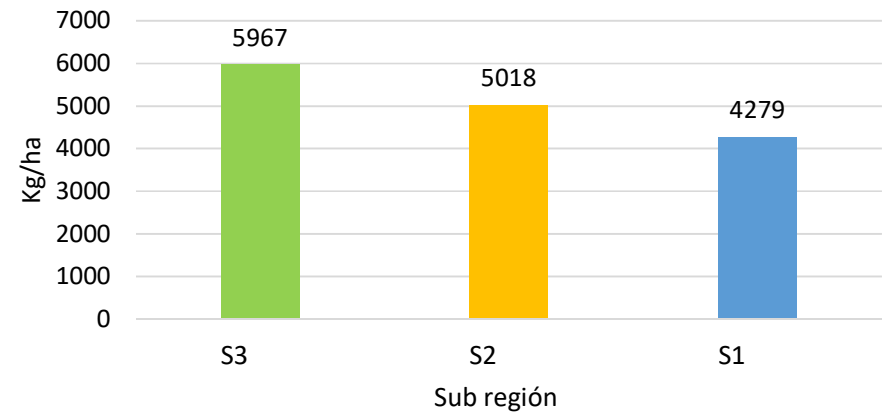

* Maggiolo perdido.

Red de variedades de trigo 1920

- Rendimiento Ciclo Corto -

Sub región		S3				S2			S1	
Fecha de siembra		30-jun	6-jul	26-jun	7-jun	1-jul	27-jun	11-jul	10-jun	29-jun
Variedad	Promedio Variedad	Carabelas	Gral. Arenales	Santa Isabel	Maggiolo	Cruz Alta	Gral. Baldissera	Marcos Juárez	Pujato	López
DMÑandubay	5021	7806	4490	6365	4175	3976	4869	4688	4933	3887
BCamba	4924	6671	4953	6123	4212	4293	5021	4812	4663	3569
B550	4810	7263	4346	6106	4133	3976	4701	4180	4475	4110
DMCeibo	4721	6962	4326	6224	4412	4058	4179	4077	4543	3709
KValor	4654	7001	4296	5781	3981	3707	4519	4333	4710	3563
DMAudaz	4506	6812	4356	5585	3466	3389	4123	4831	4232	3759
BSaeta	4397	6671	3957	5632	3663	3570	4179	4254	3934	3718
B450	4392	6366	4414	5501	4018	3054	3778	4019	4465	3917
SY330	4188	6723	3741	5394	3385	3280	3682	3644	3929	3917
Promedio Localidad		6919	4320	5857	3938	3700	4339	4315	4431	3794
DMS		429	316	362	671	632	420	704	467	101
C.V		2,69	3,18	2,69	7,39	7,41	4,2	7,08	4,58	1,16
p - val Variedad		0,0019	0,001	0,0019	0,0725	0,0246	0,0007	0,051	0,0119	<0,0001

* Santa Emilia y Los Cardos eliminados por alto C.V.

Red de variedades de trigo 1920

- Sub regiones -

CICLO LARGO

CICLO CORTO

* Sin Santa Emilia ni Los Cardos.

Red de variedades de trigo 1920

- Variedades por campaña-