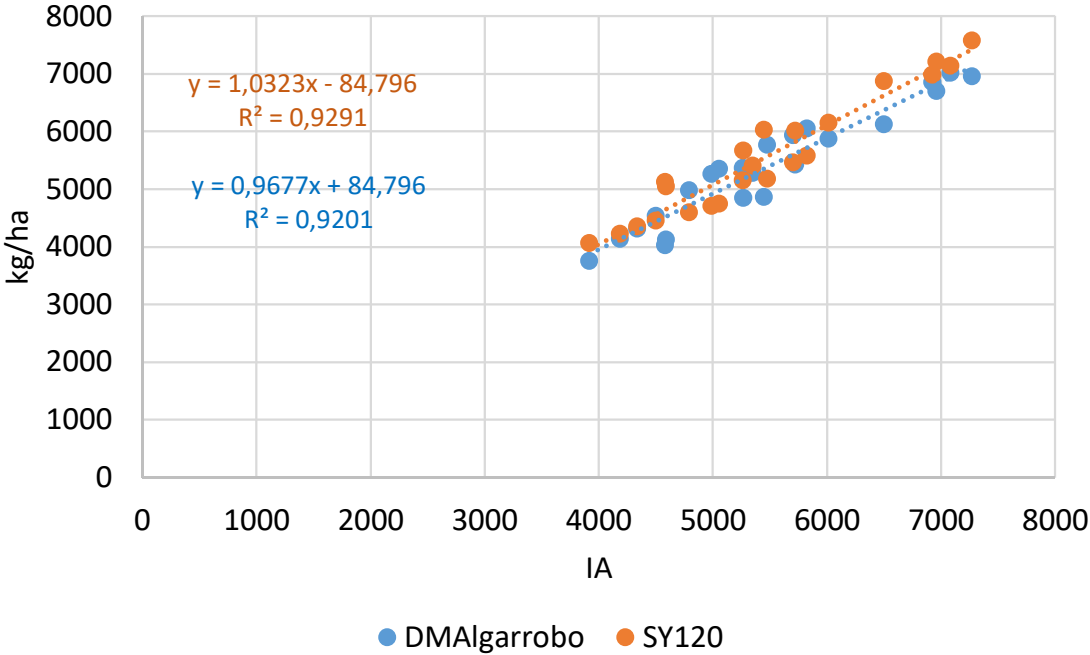

← **Ciclo Corto**

← **Ciclo Largo**

● DMCeibo ● SY330

16-17/17-18/18-19/19-20

Red de variedades de trigo 1920

- Variedades por campaña (IA) -

19-20  1° DMÑandubay
 2° BCamba
 3° B550

18-19/19-20

Red de variedades de trigo 1920

- Variedades por campaña-

17-18/18-19/19-20

Red de variedades de trigo 1920

- Variedades por campaña-

19-20  1° B620
2° SY120
3° DMSauce

18-19/19-20