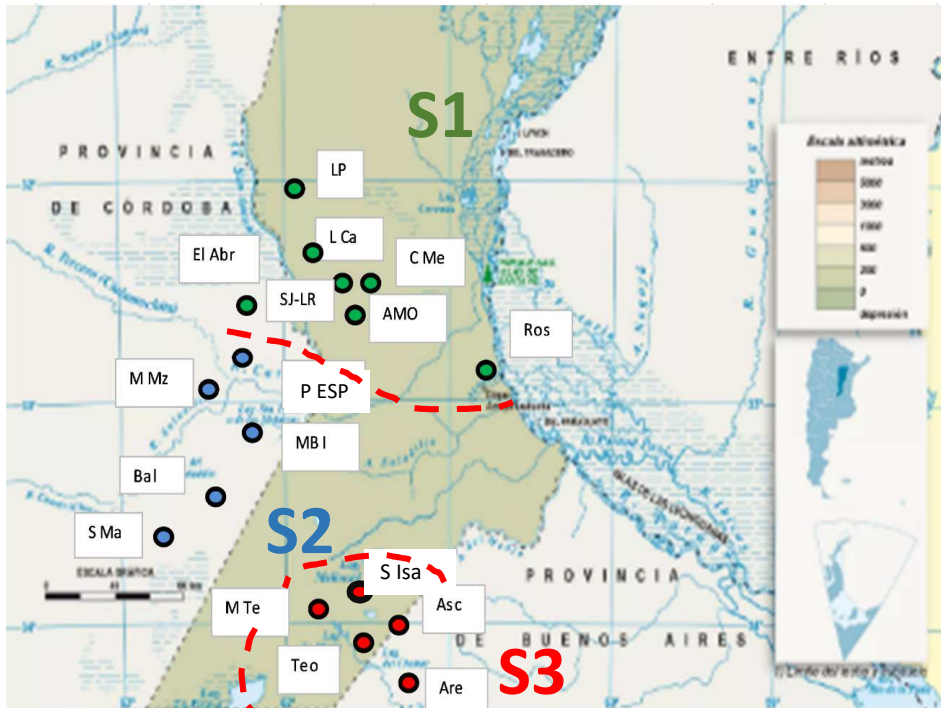

* Maggiolo perdido.

Red de variedades de trigo 1920

- Rendimiento Ciclo Corto -

Sub región		S3				S2			S1	
Fecha de siembra		30-jun	6-jul	26-jun	7-jun	1-jul	27-jun	11-jul	10-jun	29-jun
Variedad	Promedio Variedad	Carabelas	Gral. Arenales	Santa Isabel	Maggiolo	Cruz Alta	Gral. Baldissera	Marcos Juárez	Pujato	López
DMÑandubay	5021	7806	4490	6365	4175	3976	4869	4688	4933	3887
BCamba	4924	6671	4953	6123	4212	4293	5021	4812	4663	3569
B550	4810	7263	4346	6106	4133	3976	4701	4180	4475	4110
DMCeibo	4721	6962	4326	6224	4412	4058	4179	4077	4543	3709
KValor	4654	7001	4296	5781	3981	3707	4519	4333	4710	3563
DMAudaz	4506	6812	4356	5585	3466	3389	4123	4831	4232	3759
BSaeta	4397	6671	3957	5632	3663	3570	4179	4254	3934	3718
B450	4392	6366	4414	5501	4018	3054	3778	4019	4465	3917
SY330	4188	6723	3741	5394	3385	3280	3682	3644	3929	3917
Promedio Localidad		6919	4320	5857	3938	3700	4339	4315	4431	3794
DMS		429	316	362	671	632	420	704	467	101
C.V		2,69	3,18	2,69	7,39	7,41	4,2	7,08	4,58	1,16
p - val Variedad		0,0019	0,001	0,0019	0,0725	0,0246	0,0007	0,051	0,0119	<0,0001

* Santa Emilia y Los Cardos eliminados por alto C.V.

Red de variedades de trigo 1920

- Sub regiones -

CICLO LARGO

CICLO CORTO

* Sin Santa Emilia ni Los Cardos.

Red de variedades de trigo 1920

- Variedades por campaña-