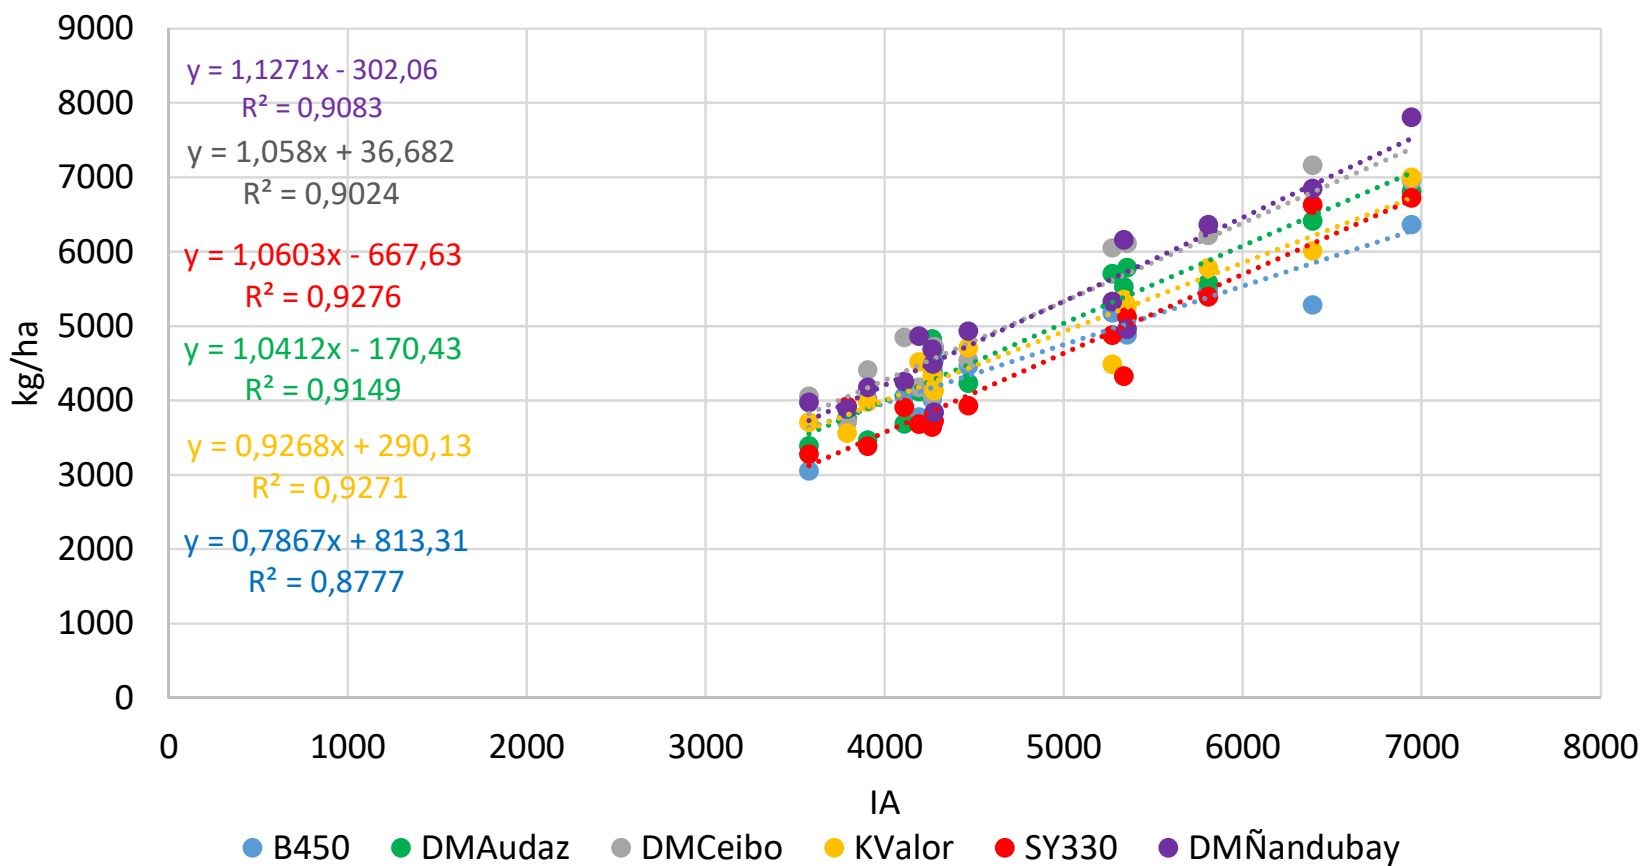

* Santa Emilia y Los Cardos eliminados por alto C.V.

Red de variedades de trigo 1920

- Sub regiones -

CICLO LARGO

CICLO CORTO

* Sin Santa Emilia ni Los Cardos.

Red de variedades de trigo 1920

- Variedades por campaña-

Sólo datos de Gral. Arenales, Carabelas, Santa Isabel y Maggiolo.
Otras localidades con daño de helada.

1617	1718	1819	1920
DMCeibo	DMCeibo	DMCeibo	DMCeibo
SY330	SY330	SY330	SY330
		B450	B450
		KValor	KValor
		DMÑandubay	DMÑandubay
		DMAudaz	DMAudaz
DMAlgarrobo	DMAlgarrobo	DMAlgarrobo	DMAlgarrobo
	SY120	SY120	SY120
		Guayabo	Guayabo
		B620	B620

← **Ciclo Corto**

← **Ciclo Largo**

● DMCeibo ● SY330

16-17/17-18/18-19/19-20

Red de variedades de trigo 1920

- Variedades por campaña (IA) -

19-20  1° DMÑandubay
 2° BCamba
 3° B550

18-19/19-20

Red de variedades de trigo 1920

- Variedades por campaña-

17-18/18-19/19-20

Red de variedades de trigo 1920

- Variedades por campaña-

19-20  1° B620
2° SY120
3° DMSauce

18-19/19-20