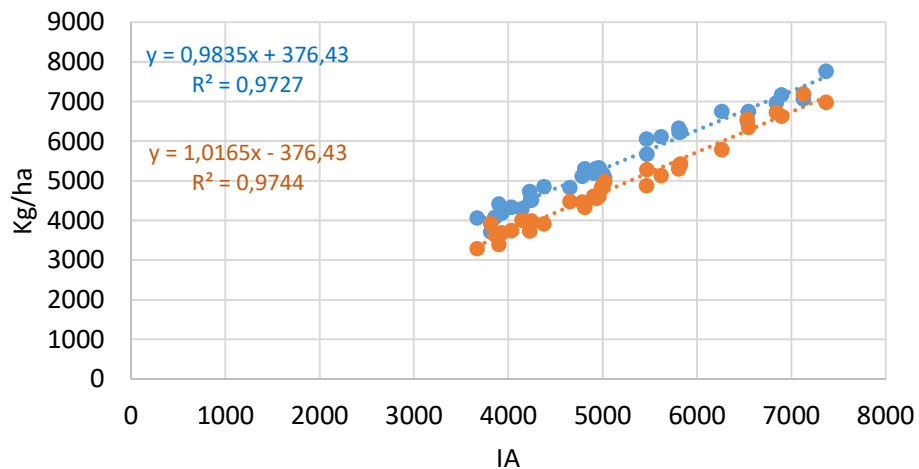

Red de variedades de trigo 1920

- Variedades por campaña-

Sólo datos de Gral. Arenales, Carabelas, Santa Isabel y Maggiolo.
Otras localidades con daño de helada.

1617	1718	1819	1920
DMCeibo	DMCeibo	DMCeibo	DMCeibo
SY330	SY330	SY330	SY330
		B450	B450
		KValor	KValor
		DMÑandubay	DMÑandubay
		DMAudaz	DMAudaz
DMAlgarrobo	DMAlgarrobo	DMAlgarrobo	DMAlgarrobo
	SY120	SY120	SY120
		Guayabo	Guayabo
		B620	B620

← **Ciclo Corto**

← **Ciclo Largo**

● DMCeibo ● SY330

16-17/17-18/18-19/19-20