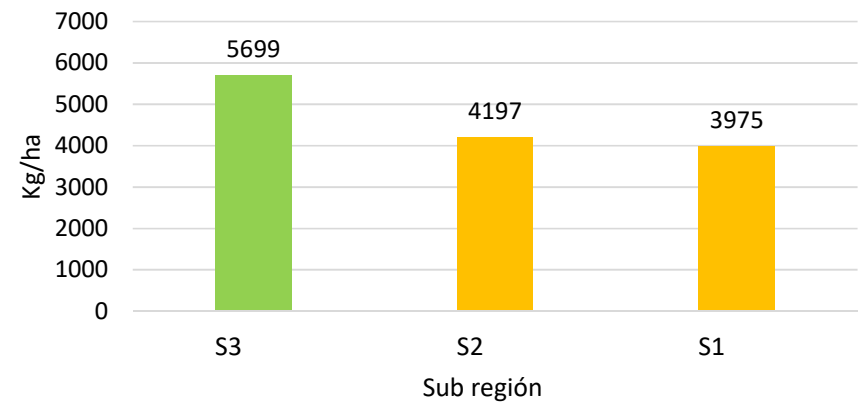

* Maggiolo perdido.

Red de variedades de trigo 1920

- Rendimiento Ciclo Corto -

Sub región		S3				S2			S1	
Fecha de siembra		30-jun	6-jul	26-jun	7-jun	1-jul	27-jun	11-jul	10-jun	29-jun
Variedad	Promedio Variedad	Carabelas	Gral. Arenales	Santa Isabel	Maggiolo	Cruz Alta	Gral. Baldissera	Marcos Juárez	Pujato	López
DMÑandubay	5021	7806	4490	6365	4175	3976	4869	4688	4933	3887
BCamba	4924	6671	4953	6123	4212	4293	5021	4812	4663	3569
B550	4810	7263	4346	6106	4133	3976	4701	4180	4475	4110
DMCeibo	4721	6962	4326	6224	4412	4058	4179	4077	4543	3709
KValor	4654	7001	4296	5781	3981	3707	4519	4333	4710	3563
DMAudaz	4506	6812	4356	5585	3466	3389	4123	4831	4232	3759
BSaeta	4397	6671	3957	5632	3663	3570	4179	4254	3934	3718
B450	4392	6366	4414	5501	4018	3054	3778	4019	4465	3917
SY330	4188	6723	3741	5394	3385	3280	3682	3644	3929	3917
Promedio Localidad		6919	4320	5857	3938	3700	4339	4315	4431	3794
DMS		429	316	362	671	632	420	704	467	101
C.V		2,69	3,18	2,69	7,39	7,41	4,2	7,08	4,58	1,16
p - val Variedad		0,0019	0,001	0,0019	0,0725	0,0246	0,0007	0,051	0,0119	<0,0001

* Santa Emilia y Los Cardos eliminados por alto C.V.

Red de variedades de trigo 1920

- Sub regiones -

CICLO LARGO

CICLO CORTO

* Sin Santa Emilia ni Los Cardos.

Red de variedades de trigo 1920

- Variedades por campaña-